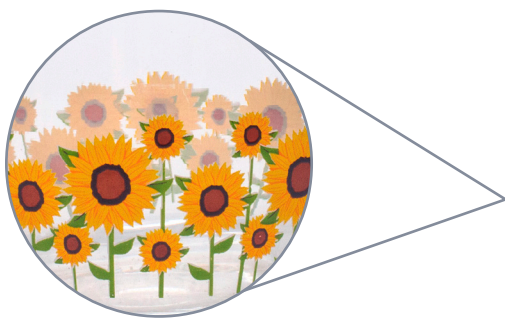

CORES DE TAMPA SORTIDAS:

1686 G - COPO L.D 460ML
GIRASSOL CX/12 PÇS