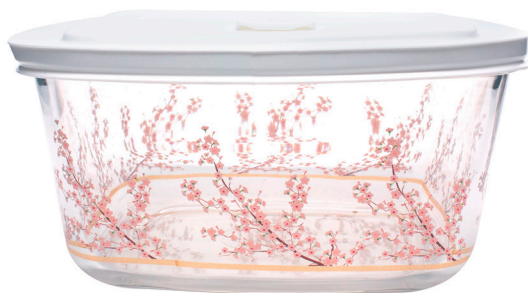

1682 C - MARINEX FACILITA QUAD.
2LT CEREJEIRAS C/TPA CX/06