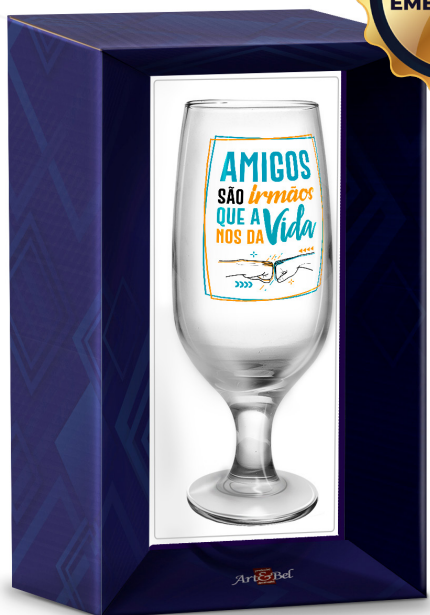

1698 - Garrafa Pet 700ml Amiga Irmã do Coração.

1755 - Taça 300ml
Amigos Bebem Juntos + Moldura

1756 - Caneca Porcelana 300ml
Amizade + Moldura

1754 - Taça 300ml
Amigos são Irmãos + Moldura

1761 - Caneca Porcelana 300ml
Amigos são Irmãos + Moldura